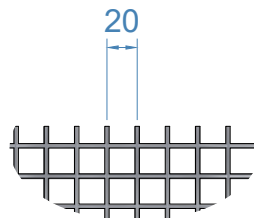

### Detail - Gitter - Ausführungsvarianten:

\*Maschenweite 50x50 mm  
\*Drahtstärke 5 mm

\*Maschenweite 20x20 mm  
\*Drahtstärke 3 mm