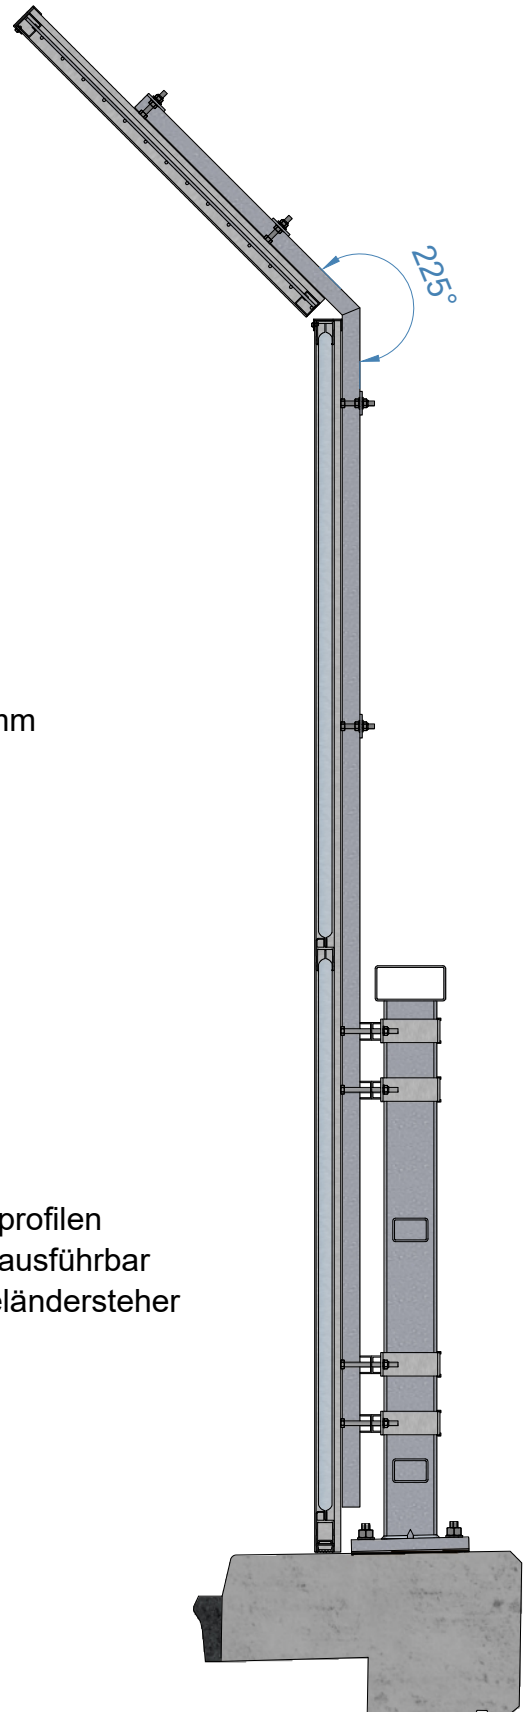

## Übersteigschutz - Suizidprävention

### Detail - Gitter - Ausführungsvarianten:

\*Maschenweite 50x50 mm  
\*Drahtstärke 5 mm

\*Maschenweite 20x20 mm  
\*Drahtstärke 3 mm

### Technischer Funktionsumfang:

- \* Rahmensysteme aus eloxiertem Aluminium- Strangpressprofilen
- \* Rahmensysteme aus Aluminium mit Pulverbeschichtung ausführbar
- \* Elastomer- Trennschicht zw. Befestigungssystem und Geländersteher
- \* Montage mittels ALU- Befestigungssystem
- \* NIRO- Schraubverbindung inkl. Sicherungsmuttern
- \* Einfache Montage und Demontage
- \* Wartungsfrei
- \* feuerverzinkte Gitter
- \* vielseitig Einsetzbar

Angaben in mm