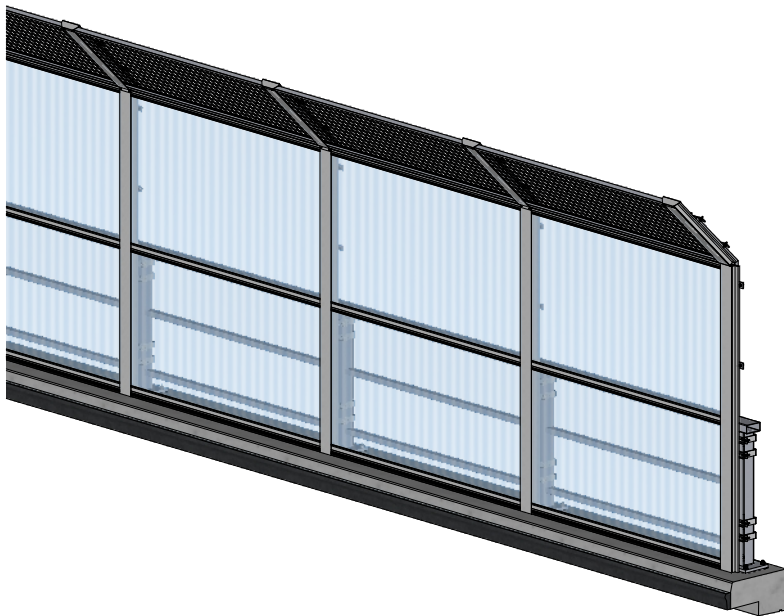

## Übersteigschutz - Suizidprävention

### Detail - Gitter - Ausführungsvarianten:

\*Maschenweite 50x50 mm  
\*Drahtstärke 5 mm

\*Maschenweite 20x20 mm  
\*Drahtstärke 3 mm

### Technischer Funktionsumfang:

- \* Rahmensysteme aus eloxiertem Aluminium- Strangpressprofilen
- \* Rahmensysteme aus Aluminium mit Pulverbeschichtung ausführbar
- \* Elastomer- Trennschicht zw. Befestigungssystem und Geländersteher
- \* Montage mittels ALU- Befestigungssystem
- \* NIRO- Schraubverbindung inkl. Sicherungsmuttern
- \* Einfache Montage und Demontage
- \* Wartungsfrei
- \* feuerverzinkte Gitter
- \* vielseitig Einsetzbar