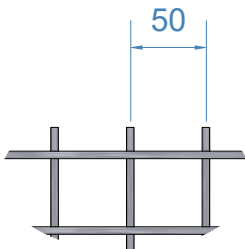

### Detail - Gitter - Ausführungsvarianten:

\*Maschenweite 50x50 mm  
\*Drahtstärke 5 mm

\*Maschenweite 20x20 mm  
\*Drahtstärke 3 mm

### Technischer Funktionsumfang:

- \* Rahmensysteme aus eloxiertem Aluminium- Strangpressprofilen
- \* Rahmensysteme aus Aluminium mit Pulverbeschichtung ausführbar
- \* Elastomer- Trennschicht zw. Befestigungssystem und Geländersteher
- \* Montage mittels ALU- Befestigungssystem
- \* NIRO- Schraubverbindung inkl. Sicherungsmuttern
- \* Einfache Montage und Demontage
- \* Wartungsfrei
- \* feuerverzinkte Gitter
- \* vielseitig Einsetzbar