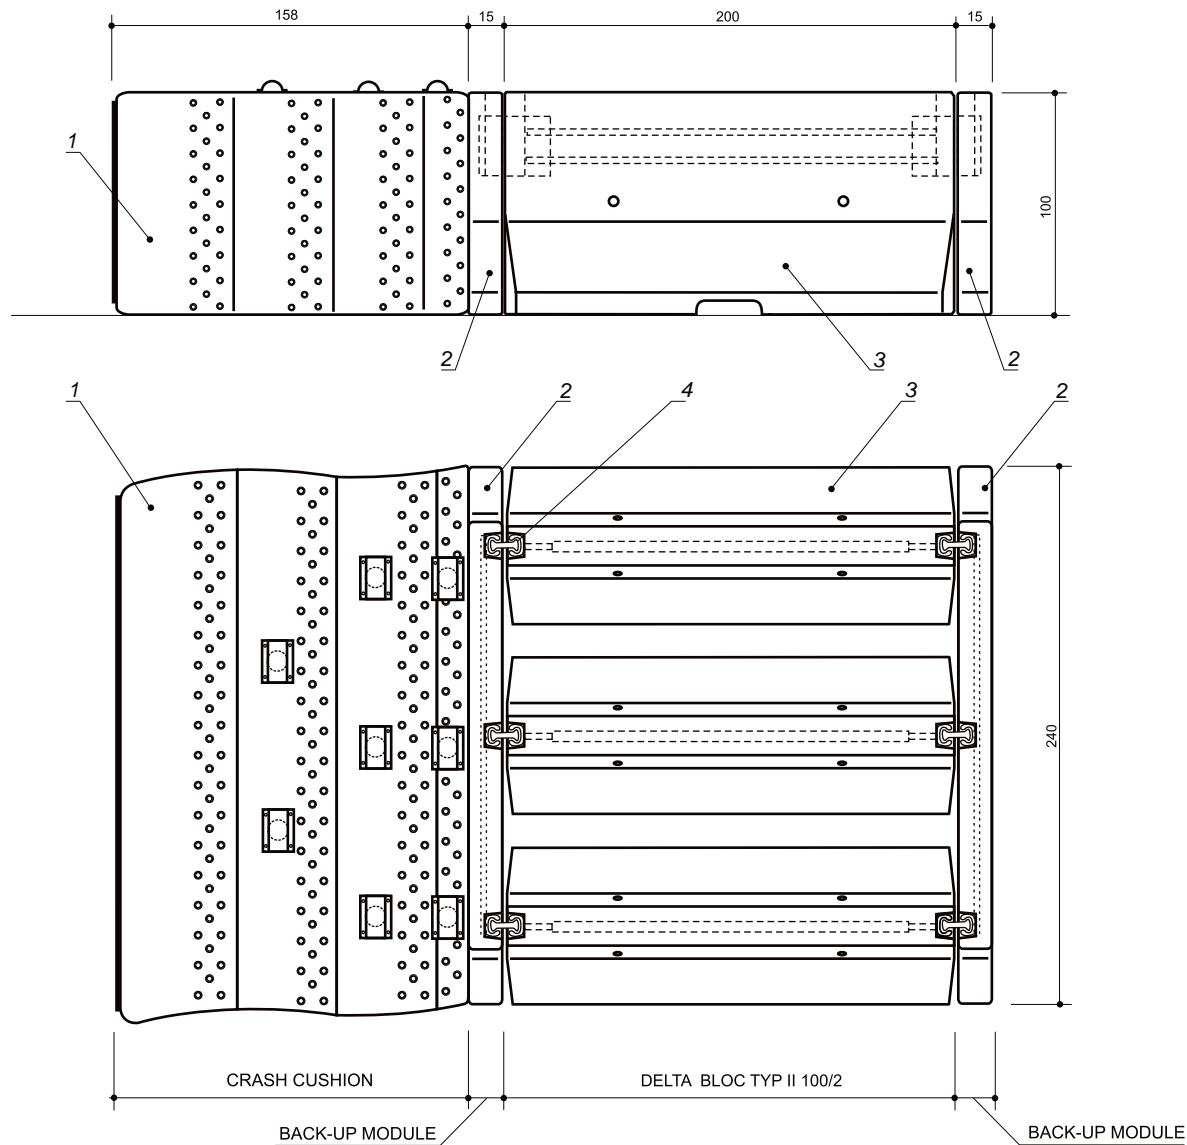

- 1 CRASH CUSHION
- 2 AIR VALVES
- 3 CONVEYOR BELT
- 4 RIVET

DAT.: 03.06.2002		ALPINA SICHERHEITSSYSTEME GMBH
GEZ.: FB		A 9552 Steindorf - Lindenstrasse 4 - Austria
Dimensions in cm Not for scale	ALPINA Crash Cushion F 1-50	
Blatt Nr.: 01		

- 1 CRASH CUSHION
- 2 BACK-UP MODULE
- 3 DELTA BLOC TYP II 100/4
- 4 COUPLING

DAT.: 03.06.2002

GEZ.: FB

Dimensions in cm
Not for scale

Blatt Nr.: 01

ALPINA
SAFETY SYSTEMS UNLIMITED.

ALPINA SICHERHEITSSYSTEME GMBH
A 9552 Steindorf - Lindenstrasse 4 - Austria